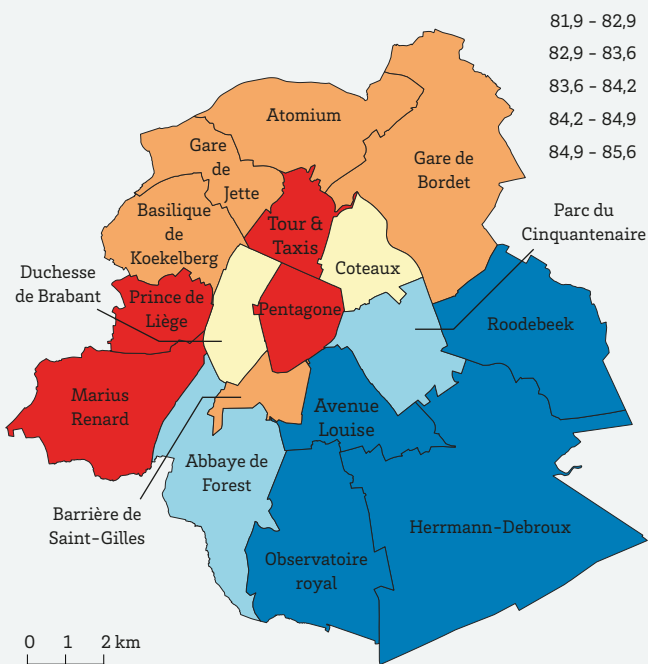

2 3 ESPÉRANCE DE VIE À LA NAISSANCE 2017-2023 (HORS 2020), PAR MACROZONE

FEMMES

HOMMES

Source : Statbel (RN), calculs IBSA

Note : Sur la Carte 2 (femmes) et la Carte 3 (hommes), les classes sont différentes.