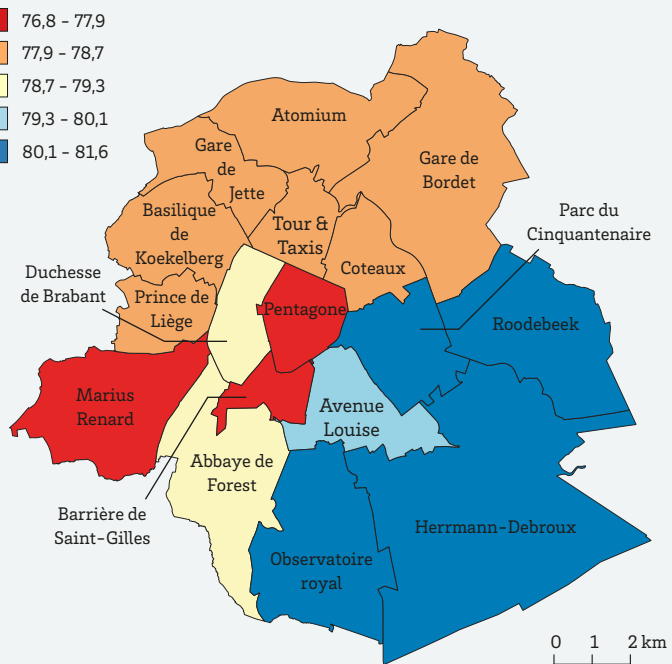

2 3 ESPÉRANCE DE VIE À LA NAISSANCE 2017-2023 (HORS 2020), PAR MACROZONE

FEMMES

HOMMES

Source : Statbel (RN), calculs IBSA

Note : Sur la Carte 2 (femmes) et la Carte 3 (hommes), les classes sont différentes.